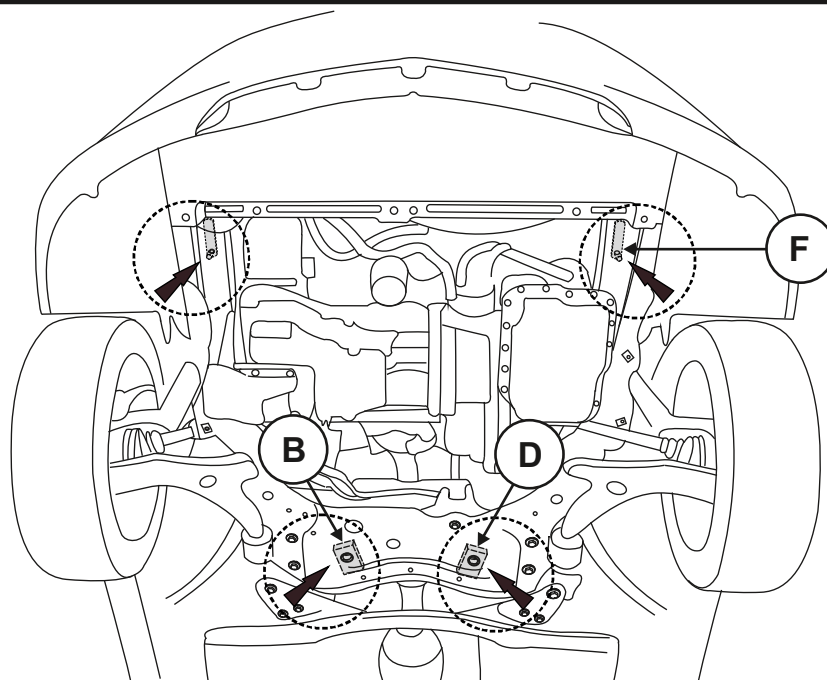

Требуется установка профессионалами

MAZDA

3

MAZDA

Part Number: 8300-77-054
8300-77-058

Date: 28-01-2011

Sheet 1 of 5

A
INSTALLATION / КРЕПЕЖ

B  1x	C  2x
D  1x	E  M8 2x
F  2x	G  Ø8 2x
H  M10X30 4x	I  Ø10 4x

1

2

3

4

5

6

7