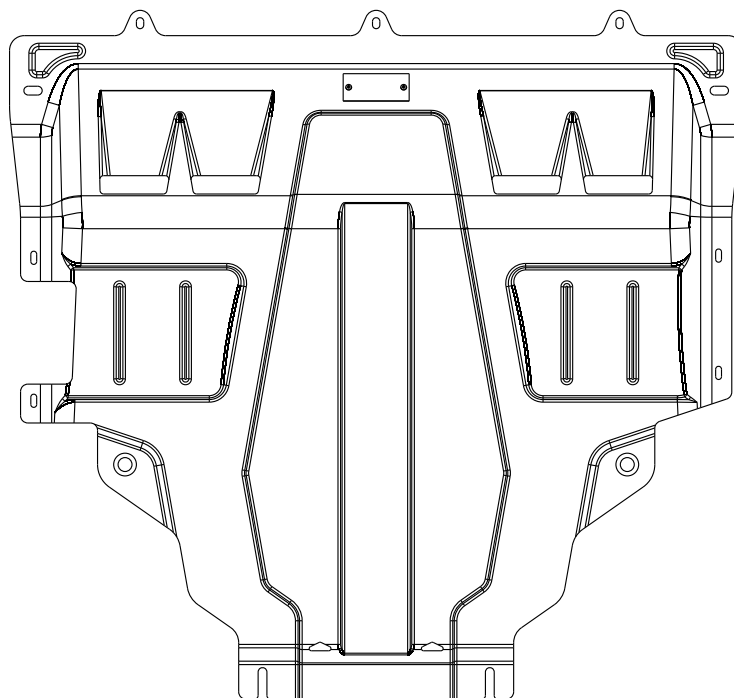

Требуется установка профессионалами

MAZDA

3

MAZDA

Part Number: 8300-77-054
8300-77-058

Date: 28-01-2011

Sheet 1 of 5

A
INSTALLATION / КРЕПЕЖ

B  1x	C  2x
D  1x	E  M8 2x
F  2x	G  Ø8 2x
H  M10X30 4x	I  Ø10 4x

1

2

3

4

5

6

7