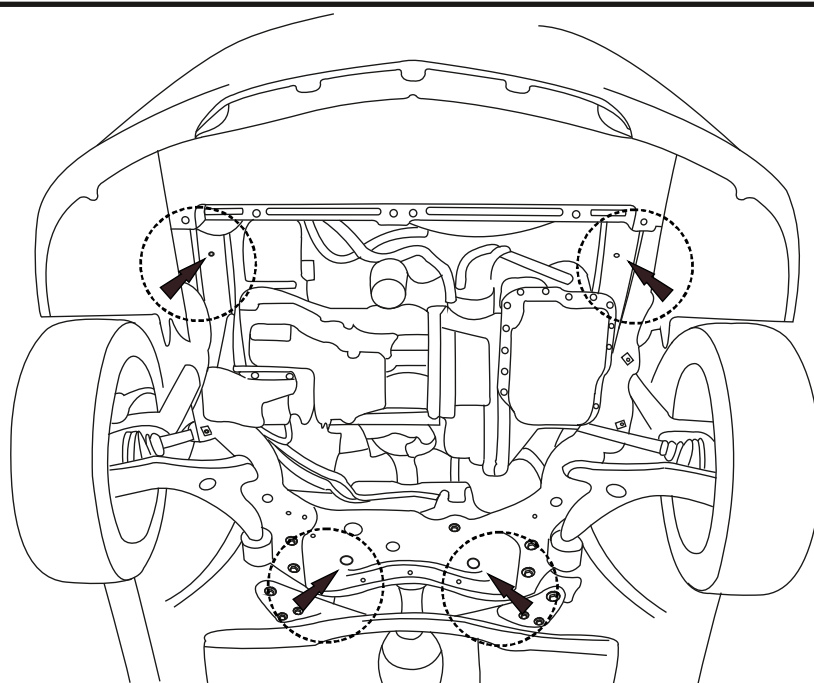

Требуется установка профессионалами

MAZDA

3

MAZDA

Part Number: 8300-77-054
8300-77-058

Date: 28-01-2011

Sheet 1 of 5

A
INSTALLATION / КРЕПЕЖ

B  1x	C  2x
D  1x	E  M8 2x
F  2x	G  Ø8 2x
H  M10X30 4x	I  Ø10 4x

1

2

3

4

5

6

7