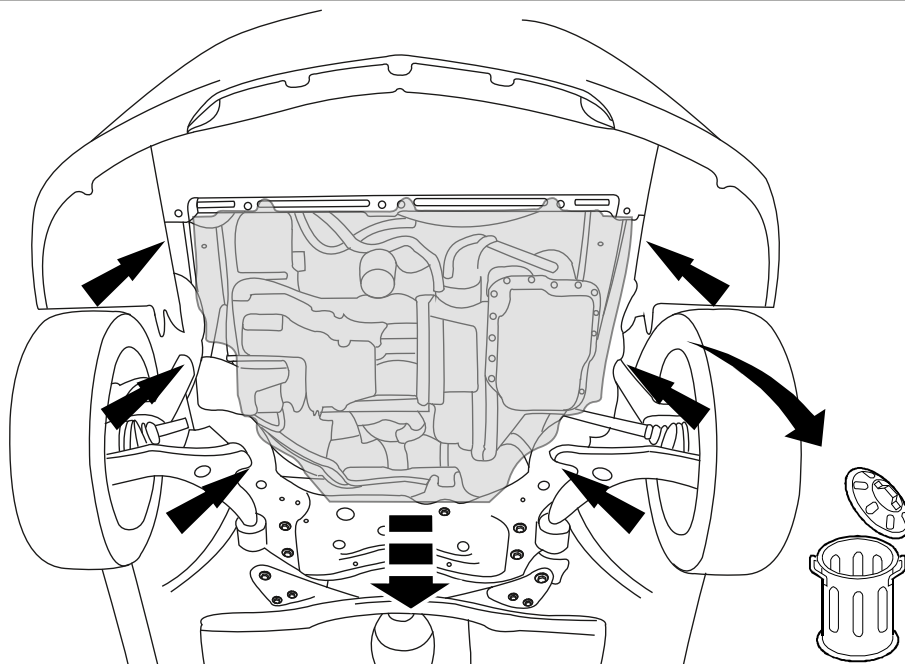

Требуется установка профессионалами

MAZDA

3

MAZDA

Part Number: 8300-77-054
8300-77-058

Date: 28-01-2011

Sheet 1 of 5

A
INSTALLATION / КРЕПЕЖ

B  1x	C  2x
D  1x	E  M8 2x
F  2x	G  Ø8 2x
H  M10X30 4x	I  Ø10 4x

1

2

3

4

5

6

7